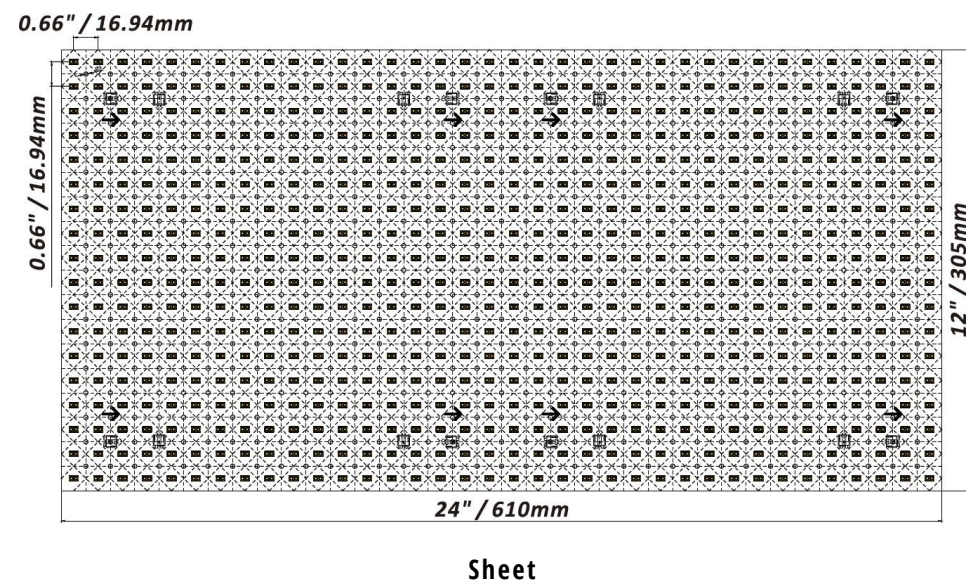

TECHNICAL DRAWINGS - TW