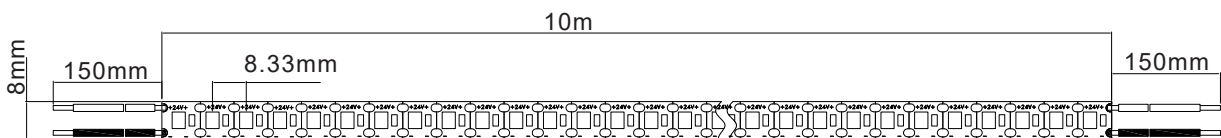

# Single LED Cut

120 LEDs/m 9.2W/m

Cuttable

Dimmable

Beam

3M VHB TAPE

Model	LEDs/m	Width	Length /reel	Segment /cut	Voltage	Power	CCT	Lumen (lm/m)	lm/W	Ra	SDCM	EEL	Life Time
SL-FLEX-283512027808-24V-001	120	8mm	10m	8.33mm	24V	9.2W/m	2700K	950	103.3	80	4	F	50000h
SL-FLEX-283512030808-24V-001							3000K	950	103.3		4	F	
SL-FLEX-283512040808-24V-001							4000K	1000	108.7		4	F	
SL-FLEX-283512050808-24V-001							5000K	1000	108.7		4	F	
SL-FLEX-283512065808-24V-001							6500K	1000	108.7		4	F	
SL-FLEX-283512027908-24V-001							2700K	840	91.3	90	4	F	
SL-FLEX-283512030908-24V-001							3000K	840	91.3		4	F	
SL-FLEX-283512040908-24V-001							4000K	880	95.7		4	F	
SL-FLEX-283512050808-24V-001							5000K	880	95.7		4	F	
SL-FLEX-283512065908-24V-001							6500K	880	95.7		4	F	