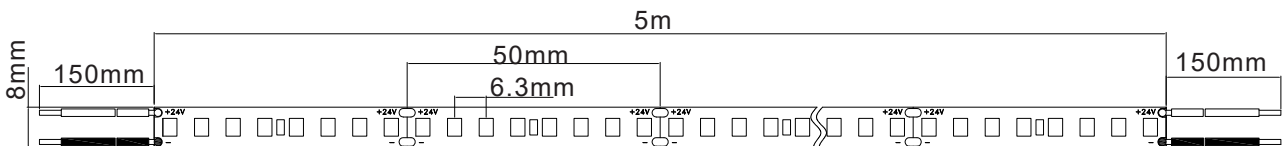

# High Efficiency

160 LEDs/m 9.2W/m

Cutttable

Dimmable

Beam

3M  
VHB TAPE

Model	LEDs/m	Width	Length /reel	Segment /cut	Voltage	Power	CCT	Lumen (lm/m)	lm/W	Ra	SDCM	EEL	Life Time
SL-FLEX-283516027808-24V-001	160	8mm	5m	50mm	24V	9.2W/m	2700K	1430	155.4	80	4	D	50000h
SL-FLEX-283516030808-24V-001							3000K	1430	155.4				
SL-FLEX-283516040808-24V-001							4000K	1540	167.4				
SL-FLEX-283516050808-24V-001							5000K	1480	160.9				
SL-FLEX-283516065808-24V-001							6500K	1480	160.9				
SL-FLEX-283516027908-24V-001							2700K	1280	139.1	90	4	E	
SL-FLEX-283516030908-24V-001							3000K	1280	139.1				
SL-FLEX-283516040908-24V-001							4000K	1380	150				
SL-FLEX-283516050908-24V-001							5000K	1330	144.6				
SL-FLEX-283516065908-24V-001							6500K	1330	144.6				