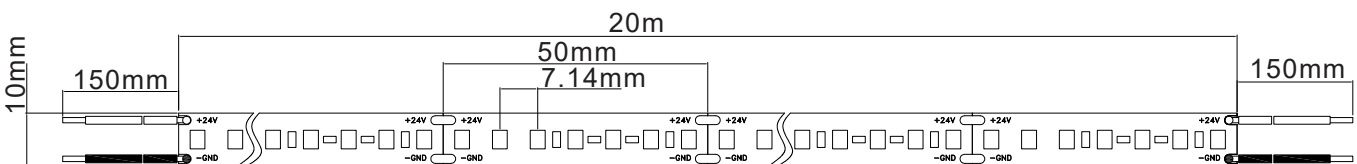

# Constant Lumen 15m

140 LEDs/m 9.8W/m

Cuttable

Dimmable

Beam

3M VHB TAPE

Model	LEDs/m	Width	Length /reel	Segment /cut	Voltage	Power	CCT	Lumen (lm/m)	lm/W	Ra	SDCM	EI	Life Time						
SL-FLEX-2835140278010-24V-001	140	10mm	20m	50mm	24V	9.8W/m	2700K	1100	112.2	80	4	F	50000h						
SL-FLEX-2835140308010-24V-001							3000K	1100	112.2					90	4	F			
SL-FLEX-2835140408010-24V-001							4000K	1190	121.4								E		
SL-FLEX-2835140508010-24V-001							5000K	1230	125.5									E	
SL-FLEX-2835140658010-24V-001							6500K	1260	128.6										E
SL-FLEX-2835140279010-24V-001							2700K	990	101										
SL-FLEX-2835140309010-24V-001							3000K	990	101										
SL-FLEX-2835140409010-24V-001							4000K	1070	109.2										
SL-FLEX-2835140509010-24V-001							5000K	1100	112.2										
SL-FLEX-2835140659010-24V-001							6500K	1130	115.3										