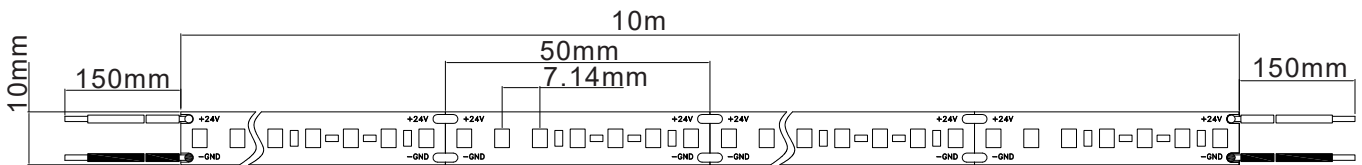

# Constant Lumen 8m

140 LEDs/m 19.6W/m

Cuttable

Dimmable

Beam

3M VHB TAPE

Model	LEDs/m	Width	Length /reel	Segment /cut	Voltage	Power	CCT	Lumen (lm/m)	lm/W	Ra	SDCM	EEl	Life Time
SL-FLEX-2835140278010-24V-003	140	10mm	10m	50mm	24V	19.6W/m	2700K	2100	107.1	80	4	F	50000h
SL-FLEX-2835140308010-24V-003							3000K	2100	107.1				
SL-FLEX-2835140408010-24V-003							4000K	2200	112.2				
SL-FLEX-2835140508010-24V-003							5000K	2300	117.3				
SL-FLEX-2835140658010-24V-003							6500K	2400	122.4				
SL-FLEX-2835140278010-24V-003							2700K	1890	96.4				
SL-FLEX-2835140308010-24V-003							3000K	1890	96.4				
SL-FLEX-2835140408010-24V-003							4000K	1980	101				
SL-FLEX-2835140508010-24V-003							5000K	2070	105.6				
SL-FLEX-2835140658010-24V-003							6500K	2160	110.2				
SL-FLEX-2835140658010-24V-003							6500K	2160	110.2				