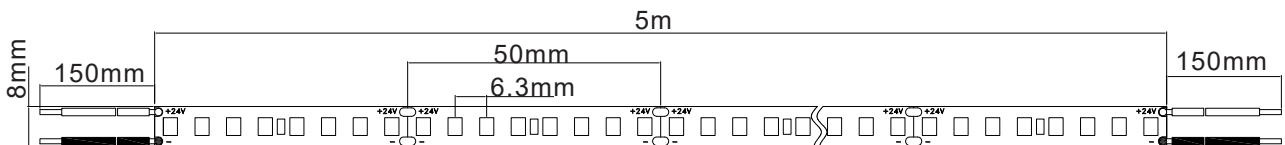

# High Efficiency

160 LEDs/m 14.6W/m

Cuttable

Dimmable

Beam

3M VHB TAPE

Model	LEDs/m	Width	Length /reel	Segment /cut	Voltage	Power	CCT	Lumen (lm/m)	lm/W	Ra	SDCM	EI	Life Time
SL-FLEX-283516027808-24V-002	160	8mm	5m	50mm	24V	14.6W/m	2700K	2180	149.3	80	4	D	50000h
SL-FLEX-283516030808-24V-002							3000K	2180	149.3				
SL-FLEX-283516040808-24V-002							4000K	2400	164.4				
SL-FLEX-283516050808-24V-002							5000K	2280	156.2				
SL-FLEX-283516065808-24V-002							6500K	2280	156.2				
SL-FLEX-283516027908-24V-002							2700K	1960	134.2	90	4	E	
SL-FLEX-283516030908-24V-002							3000K	1960	134.2				
SL-FLEX-283516040908-24V-002							4000K	2100	143.8				
SL-FLEX-283516050908-24V-002							5000K	2050	140.4				
SL-FLEX-283516065908-24V-002							6500K	2050	140.4				