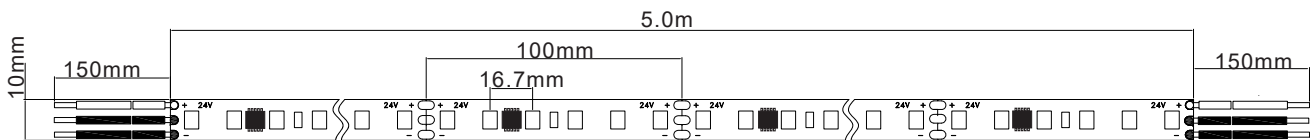

# RGB Digital

Cuttable

Dimmable

Beam

3M VHB TAPE

Model	LEDs/m	Width	Length /reel	Segment /cut	Voltage	Power	CCT	Lumen (lm/m)	lm/W	Ra	SDCM	EEL	Life Time
SL-FLEX-505060RGBD10-24V-001	60	10mm	5m	100mm	24V	10.8W/m	RGB	440	40.7	NA	NA	NA	30000h
SL-FLEX-505060RGBD10-5V-001	60	10mm	5m	16.7mm	5V	10.8W/m	RGB	440	40.7	NA	NA	NA	30000h
SL-FLEX-505060RGBD10-12V-002	60	10mm	5m	16.7mm	12V	10.8W/m	RGB	440	40.7	NA	NA	NA	30000h
SL-FLEX-5050144RGBD10-5V-001	144	10mm	5m	6.95mm	5V	26W/m	RGB	1050	40.4	NA	NA	NA	30000h
SL-FLEX-5050144RGBD10-12V-001	144	10mm	5m	6.95mm	12V	26W/m	RGB	1050	40.4	NA	NA	NA	30000h