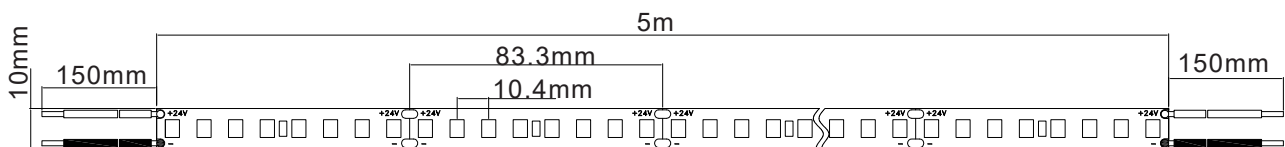

# High Efficiency

96 LEDs/m 4.8W/m

Cuttable

Dimmable

Beam

3M VHB TAPE

Model	LEDs/m	Width	Length /reel	Segment /cut	Voltage	Power	CCT	Lumen (lm/m)	lm/W	Ra	SDCM	EEL	Life Time
SL-FLEX-283596278010-24V-001	96	10mm	5m	83.3mm	24V	4.8W/m	2700K	700	145.8	80	5	D	30000h
SL-FLEX-283596308010-24V-001							3000K	700	145.8		5	D	
SL-FLEX-283596408010-24V-001							4000K	750	156.3		5	D	
SL-FLEX-283596508010-24V-001							5000K	750	156.3		5	D	
SL-FLEX-283596658010-24V-001							6500K	750	156.3		5	D	
SL-FLEX-283596279010-24V-001							2700K	600	125	90	50000h	3	E
SL-FLEX-283596309010-24V-001							3000K	600	100			3	E
SL-FLEX-283596409010-24V-001							4000K	630	105			3	E
SL-FLEX-283596509010-24V-001							5000K	630	105			3	E
SL-FLEX-283596659010-24V-001							6500K	630	105			3	E