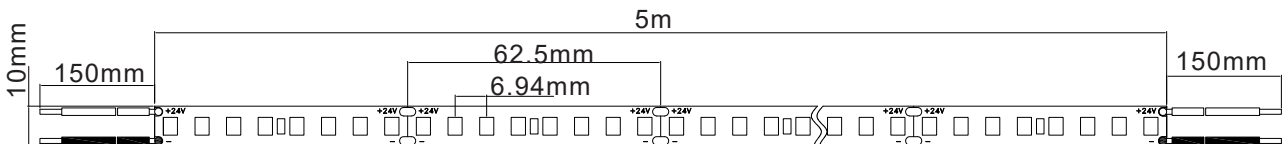

# High Efficiency

144 LEDs/m 7W/m

Cuttable

Dimmable

Beam

3M  
VHB TAPE

Model	LEDs/m	Width	Length /reel	Segment /cut	Voltage	Power	CCT	Lumen (lm/m)	lm/W	Ra	SDCM	EEL	Life Time	
SL-FLEX-2835144278010-24-001	144	10mm	5m	62.5mm	24V	7W/m	2700K	1160	165.7	80	5	D	30000h	
SL-FLEX-2835144308010-24-001							3000K	1160	165.7		5	D		
SL-FLEX-2835144408010-24-001							4000K	1200	171.4		5	D		
SL-FLEX-2835144508010-24-001							5000K	1200	171.4		5	D		
SL-FLEX-2835144658010-24-001							6500K	1200	171.4		5	D		
SL-FLEX-2835144279010-24-001							2700K	990	141.4	90	3	E		50000h
SL-FLEX-2835144309010-24-001							3000K	990	141.4		3	E		
SL-FLEX-2835144409010-24-001							4000K	1000	142.9		3	E		
SL-FLEX-2835144509010-24-001							5000K	1000	142.9		3	E		
SL-FLEX-2835144659010-24-001							6500K	1000	142.9		3	E		