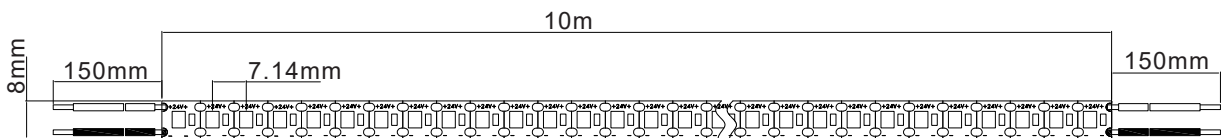

# Single LED Cut

140 LEDs/m 9.2W/m

Model	LEDs/m	Width	Length /reel	Segment /cut	Voltage	Power	CCT	Lumen (lm/m)	lm/W	Ra	SDCM	EEl	Life Time
SL-FLEX-283514027808-24V-001	140	8mm	10m	7.14mm	24V	9.2W/m	2700K	980	106.5	80	4	F	50000h
SL-FLEX-283514030808-24V-001							3000K	980	106.5				
SL-FLEX-283514040808-24V-001							4000K	1050	114.1				
SL-FLEX-283514050808-24V-001							5000K	1050	114.1				
SL-FLEX-283514065808-24V-001							6500K	1050	114.1				
SL-FLEX-283514027908-24V-001							2700K	860	93.5				
SL-FLEX-283514030908-24V-001							3000K	860	93.5	90	4	F	
SL-FLEX-283514040908-24V-001							4000K	900	97.8				
SL-FLEX-283514050908-24V-001							5000K	900	97.8				
SL-FLEX-283514065908-24V-001							6500K	900	97.8				