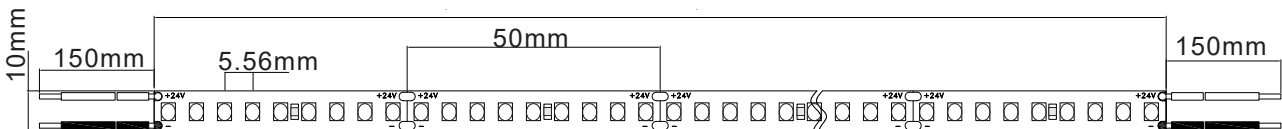

# High Efficiency

180 LEDs/m 8W/m

Cuttable

Dimmable

Beam

3M  
VHB TAPE

Model	LEDs/m	Width	Length /reel	Segment /cut	Voltage	Power	CCT	Lumen (lm/m)	lm/W	Ra	SDCM	EEL	Life Time
SL-FLEX-2835180278010-24V-001	180	10mm	5m	50mm	24V	8.0W/m	2700K	1460	182.5	80	4	C	50000h
SL-FLEX-2835180308010-24V-001							3000K	1460	182.5		4	C	
SL-FLEX-2835180408010-24V-001							4000K	1560	195		4	C	
SL-FLEX-2835180508010-24V-001							5000K	1480	185		4	C	
SL-FLEX-2835180658010-24V-001							6500K	1480	185		4	C	
SL-FLEX-2835180279010-24V-001							2700K	1310	163.75		90	4	
SL-FLEX-2835180309010-24V-001							3000K	1310	163.75	4		D	
SL-FLEX-2835180409010-24V-001							4000K	1400	175	4		C	
SL-FLEX-2835180509010-24V-001							5000K	1330	166.25	4		D	
SL-FLEX-2835180659010-24V-001							6500K	1330	166.25	4		D	