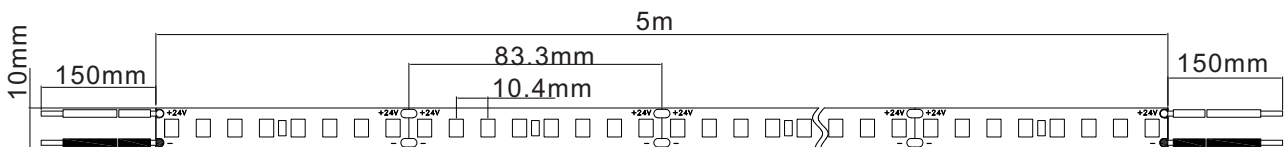

# High Efficiency

90 LEDs/m 4.1W/m

Cuttable

Dimmable

Beam

3M VHB TAPE

Model	LEDs/m	Width	Length /reel	Segment /cut	Voltage	Power	CCT	Lumen (lm/m)	lm/W	Ra	SDCM	EEI	Life Time
SL-FLEX-28359027808-24V-001	90	8mm	5m	100mm	24V	4.1W/m	2700K	750	182.9	80	4	C	50000h
SL-FLEX-28359030808-24V-001							3000K	750	182.9		4	C	
SL-FLEX-28359040808-24V-001							4000K	790	192.7		4	C	
SL-FLEX-28359050808-24V-001							5000K	760	185.4		4	C	
SL-FLEX-28359065808-24V-001							6500K	760	185.4		4	C	
SLFLEX-28359027908-24V-001							2700K	676	164.9	90	4	D	
SL-FLEX-28359030908-24V-001							3000K	676	164.9		4	D	
SL-FLEX-28359040908-24V-001							4000K	712	173.7		4	D	
SL-FLEX-28359050908-24V-001							5000K	684	166.8		4	D	
SL-FLEX-28359065908-24V-001							6500K	684	166.8		4	D	