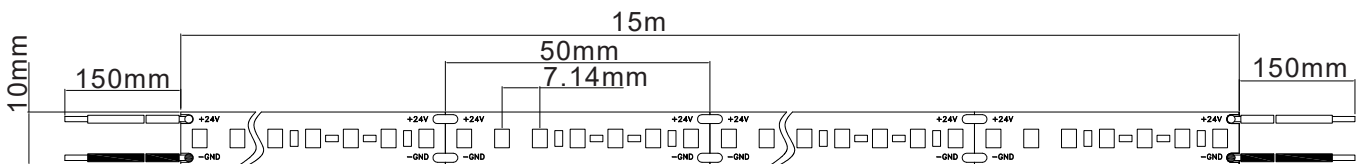

# Constant Lumen 11m

140 LEDs/m 14.2W/m

Cutttable

Dimmable

Beam

3M VHB TAPE

Model	LEDs/m	Width	Length /reel	Segment /cut	Voltage	Power	CCT	Lumen (lm/m)	lm/W	Ra	SDCM	EEL	Life Time
SL-FLEX-2835140278010-24V-002	140	10mm	15m	50mm	24V	14.2W/m	2700K	1600	112.7	80	4	F	50000h
SL-FLEX-2835140308010-24V-002							3000K	1600	112.7		4	F	
SL-FLEX-2835140408010-24V-002							4000K	1660	116.9		4	F	
SL-FLEX-2835140508010-24V-002							5000K	1800	126.8		4	E	
SL-FLEX-2835140658010-24V-002							6500K	1800	126.8		4	E	
SL-FLEX-2835140279010-24V-002							2700K	1440	101.4		90	4	
SL-FLEX-2835140309010-24V-002							3000K	1440	101.4	4		F	
SL-FLEX-2835140409010-24V-002							4000K	1490	104.9	4		F	
SL-FLEX-2835140509010-24V-002							5000K	1620	114.1	4		F	
SL-FLEX-2835140659010-24V-002							6500K	1620	114.1	4		F	