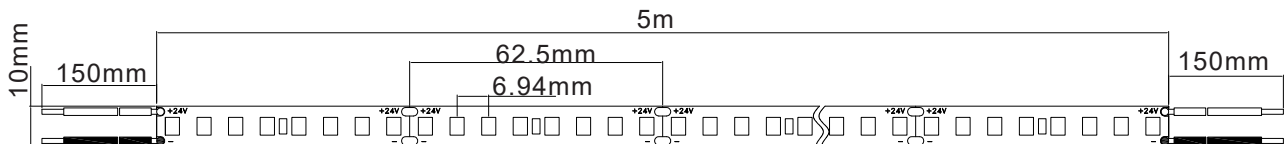

Beam

3M VHB TAPE

Model	LEDs/m	Width	Length /reel	Segment /cut	Voltage	Power	CCT	Lumen (lm/m)	lm/W	Ra	SDCM	EEL	Life Time
SL-FLEX-283596278010-24V-001	96	10mm	5m	83.3mm	24V	4.8W/m	2700K	700	145.8	80	5	D	30000h
SL-FLEX-283596308010-24V-001							3000K	700	145.8		5	D	
SL-FLEX-283596408010-24V-001							4000K	750	156.3		5	D	
SL-FLEX-283596508010-24V-001							5000K	750	156.3		5	D	
SL-FLEX-283596658010-24V-001							6500K	750	156.3		5	D	
SL-FLEX-283596279010-24V-001							2700K	600	125	90	3	E	50000h
SL-FLEX-283596309010-24V-001							3000K	600	100		3	E	
SL-FLEX-283596409010-24V-001							4000K	630	105		3	E	
SL-FLEX-283596509010-24V-001							5000K	630	105		3	E	
SL-FLEX-283596659010-24V-001							6500K	630	105		3	E	

Beam

3M
VHB TAPE

Model	LEDs/m	Width	Length /reel	Segment /cut	Voltage	Power	CCT	Lumen (lm/m)	lm/W	Ra	SDCM	EEL	Life Time	
SL-FLEX-2835144278010-24-001	144	10mm	5m	62.5mm	24V	7W/m	2700K	1160	165.7	80	5	D	30000h	
SL-FLEX-2835144308010-24-001							3000K	1160	165.7		5	D		
SL-FLEX-2835144408010-24-001							4000K	1200	171.4		5	D		
SL-FLEX-2835144508010-24-001							5000K	1200	171.4		5	D		
SL-FLEX-2835144658010-24-001							6500K	1200	171.4		5	D		
SL-FLEX-2835144279010-24-001							2700K	990	141.4	90	3	E		50000h
SL-FLEX-2835144309010-24-001							3000K	990	141.4		3	E		
SL-FLEX-2835144409010-24-001							4000K	1000	142.9		3	E		
SL-FLEX-2835144509010-24-001							5000K	1000	142.9		3	E		
SL-FLEX-2835144659010-24-001							6500K	1000	142.9		3	E		