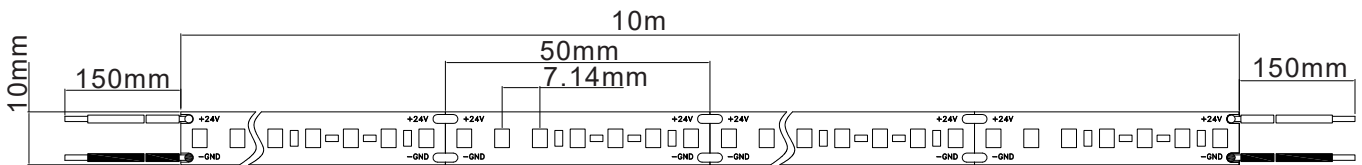

Beam

3M VHB TAPE

Model	LEDs/m	Width	Length /reel	Segment /cut	Voltage	Power	CCT	Lumen (lm/m)	lm/W	Ra	SDCM	EEL	Life Time
SL-FLEX-2835140278010-24V-003	140	10mm	10m	50mm	24V	19.6W/m	2700K	2100	107.1	80	4	F	50000h
SL-FLEX-2835140308010-24V-003							3000K	2100	107.1		4	F	
SL-FLEX-2835140408010-24V-003							4000K	2200	112.2		4	F	
SL-FLEX-2835140508010-24V-003							5000K	2300	117.3		4	F	
SL-FLEX-2835140658010-24V-003							6500K	2400	122.4		4	E	
SL-FLEX-2835140278010-24V-003							2700K	1890	96.4		90	4	
SL-FLEX-2835140308010-24V-003							3000K	1890	96.4	4		F	
SL-FLEX-2835140408010-24V-003							4000K	1980	101	4		F	
SL-FLEX-2835140508010-24V-003							5000K	2070	105.6	4		F	
SL-FLEX-2835140658010-24V-003							6500K	2160	110.2	4		F	