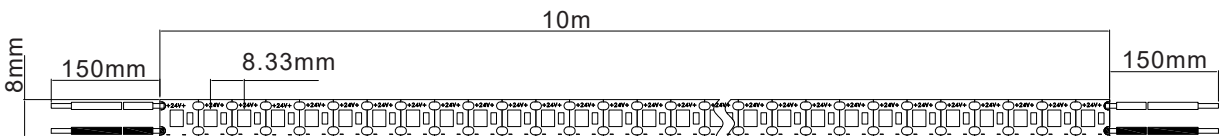

Beam

3M VHB TAPE

Model	LEDs/m	Width	Length /reel	Segment /cut	Voltage	Power	CCT	Lumen (lm/m)	lm/W	Ra	SDCM	EEL	Life Time
SL-FLEX-283512027808-24V-001	120	8mm	10m	8.33mm	24V	9.2W/m	2700K	950	103.3	80	4	F	50000h
SL-FLEX-283512030808-24V-001							3000K	950	103.3		4	F	
SL-FLEX-283512040808-24V-001							4000K	1000	108.7		4	F	
SL-FLEX-283512050808-24V-001							5000K	1000	108.7		4	F	
SL-FLEX-283512065808-24V-001							6500K	1000	108.7		4	F	
SL-FLEX-283512027908-24V-001							2700K	840	91.3	90	4	F	
SL-FLEX-283512030908-24V-001							3000K	840	91.3		4	F	
SL-FLEX-283512040908-24V-001							4000K	880	95.7		4	F	
SL-FLEX-283512050808-24V-001							5000K	880	95.7		4	F	
SL-FLEX-283512065908-24V-001							6500K	880	95.7		4	F	