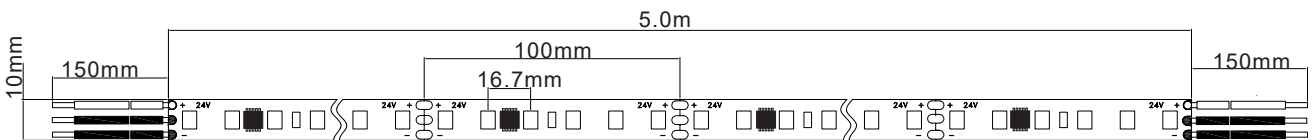

3M VHB TAPE

Model	LEDs/m	Width	Length /reel	Segment /cut	Voltage	Power	CCT	Lumen (lm/m)	lm/W	Ra	SDCM	EEL	Life Time
SL-FLEX-505060RGBD10-24V-001	60	10mm	5m	100mm	24V	10.8W/m	RGB	440	40.7	NA	NA	NA	30000h
SL-FLEX-505060RGBD10-5V-001	60	10mm	5m	16.7mm	5V	10.8W/m	RGB	440	40.7	NA	NA	NA	30000h
SL-FLEX-505060RGBD10-12V-002	60	10mm	5m	16.7mm	12V	10.8W/m	RGB	440	40.7	NA	NA	NA	30000h
SL-FLEX-5050144RGBD10-5V-001	144	10mm	5m	6.95mm	5V	26W/m	RGB	1050	40.4	NA	NA	NA	30000h
SL-FLEX-5050144RGBD10-12V-001	144	10mm	5m	6.95mm	12V	26W/m	RGB	1050	40.4	NA	NA	NA	30000h