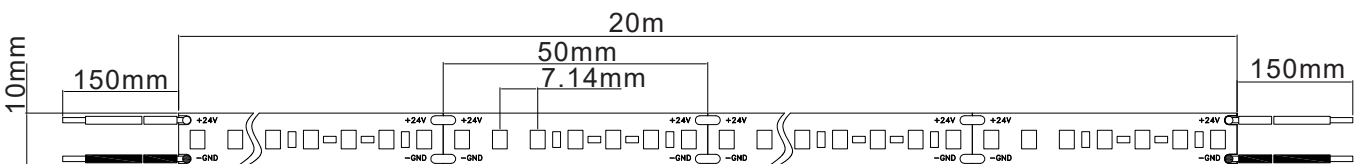

Beam

3M VHB TAPE

Model	LEDs/m	Width	Length /reel	Segment /cut	Voltage	Power	CCT	Lumen (lm/m)	lm/W	Ra	SDCM	EEL	Life Time
SL-FLEX-2835180278010-24V-001	180	10mm	5m	50mm	24V	8.0W/m	2700K	1460	182.5	80	4	C	50000h
SL-FLEX-2835180308010-24V-001							3000K	1460	182.5		4	C	
SL-FLEX-2835180408010-24V-001							4000K	1560	195		4	C	
SL-FLEX-2835180508010-24V-001							5000K	1480	185		4	C	
SL-FLEX-2835180658010-24V-001							6500K	1480	185		4	C	
SL-FLEX-2835180279010-24V-001							2700K	1310	163.75	90	4	D	
SL-FLEX-2835180309010-24V-001							3000K	1310	163.75		4	D	
SL-FLEX-2835180409010-24V-001							4000K	1400	175		4	C	
SL-FLEX-2835180509010-24V-001							5000K	1330	166.25		4	D	
SL-FLEX-2835180659010-24V-001							6500K	1330	166.25		4	D	

Beam

3M VHB TAPE

Model	LEDs/m	Width	Length /reel	Segment /cut	Voltage	Power	CCT	Lumen (lm/m)	lm/W	Ra	SDCM	EEL	Life Time						
SL-FLEX-2835140278010-24V-001	140	10mm	20m	50mm	24V	9.8W/m	2700K	1100	112.2	80	4	F	50000h						
SL-FLEX-2835140308010-24V-001							3000K	1100	112.2					90	4	F			
SL-FLEX-2835140408010-24V-001							4000K	1190	121.4								E		
SL-FLEX-2835140508010-24V-001							5000K	1230	125.5									E	
SL-FLEX-2835140658010-24V-001							6500K	1260	128.6										E
SL-FLEX-2835140279010-24V-001							2700K	990	101										
SL-FLEX-2835140309010-24V-001							3000K	990	101	F									
SL-FLEX-2835140409010-24V-001							4000K	1070	109.2		F								
SL-FLEX-2835140509010-24V-001							5000K	1100	112.2			F							
SL-FLEX-2835140659010-24V-001							6500K	1130	115.3					F					
															F				