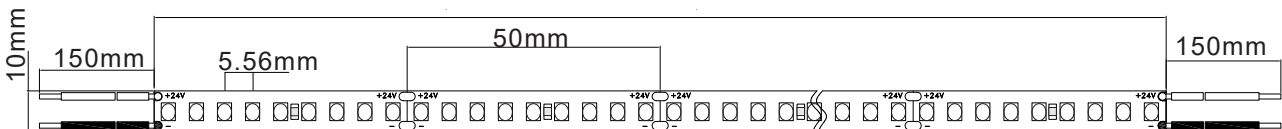

Beam

3M
VHB TAPE

Model	LEDs/m	Width	Length /reel	Segment /cut	Voltage	Power	CCT	Lumen (lm/m)	lm/W	Ra	SDCM	EI	Life Time
SL-FLEX-283516027808-24V-002	160	8mm	5m	50mm	24V	14.6W/m	2700K	2180	149.3	80	4	D	50000h
SL-FLEX-283516030808-24V-002							3000K	2180	149.3				
SL-FLEX-283516040808-24V-002							4000K	2400	164.4				
SL-FLEX-283516050808-24V-002							5000K	2280	156.2				
SL-FLEX-283516065808-24V-002							6500K	2280	156.2				
SL-FLEX-283516027908-24V-002							2700K	1960	134.2	90	4	E	
SL-FLEX-283516030908-24V-002							3000K	1960	134.2				
SL-FLEX-283516040908-24V-002							4000K	2100	143.8				
SL-FLEX-283516050908-24V-002							5000K	2050	140.4				
SL-FLEX-283516065908-24V-002							6500K	2050	140.4				

Beam

3M VHB TAPE

Model	LEDs/m	Width	Length /reel	Segment /cut	Voltage	Power	CCT	Lumen (lm/m)	lm/W	Ra	SDCM	EEL	Life Time
SL-FLEX-2835180278010-24V-001	180	10mm	5m	50mm	24V	8.0W/m	2700K	1460	182.5	80	4	C	50000h
SL-FLEX-2835180308010-24V-001							3000K	1460	182.5		4	C	
SL-FLEX-2835180408010-24V-001							4000K	1560	195		4	C	
SL-FLEX-2835180508010-24V-001							5000K	1480	185		4	C	
SL-FLEX-2835180658010-24V-001							6500K	1480	185		4	C	
SL-FLEX-2835180279010-24V-001							2700K	1310	163.75	90	4	D	
SL-FLEX-2835180309010-24V-001							3000K	1310	163.75		4	D	
SL-FLEX-2835180409010-24V-001							4000K	1400	175		4	C	
SL-FLEX-2835180509010-24V-001							5000K	1330	166.25		4	D	
SL-FLEX-2835180659010-24V-001							6500K	1330	166.25		4	D	