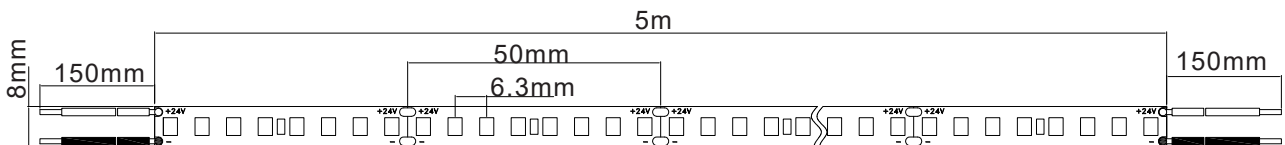

Beam

3M
VHB TAPE

Model	LEDs/m	Width	Length /reel	Segment /cut	Voltage	Power	CCT	Lumen (lm/m)	lm/W	Ra	SDCM	EI	Life Time
SL-FLEX-283516027808-24V-002	160	8mm	5m	50mm	24V	14.6W/m	2700K	2180	149.3	80	4	D	50000h
SL-FLEX-283516030808-24V-002							3000K	2180	149.3				
SL-FLEX-283516040808-24V-002							4000K	2400	164.4				
SL-FLEX-283516050808-24V-002							5000K	2280	156.2				
SL-FLEX-283516065808-24V-002							6500K	2280	156.2				
SL-FLEX-283516027908-24V-002							2700K	1960	134.2	90	4	E	
SL-FLEX-283516030908-24V-002							3000K	1960	134.2				
SL-FLEX-283516040908-24V-002							4000K	2100	143.8				
SL-FLEX-283516050908-24V-002							5000K	2050	140.4				
SL-FLEX-283516065908-24V-002							6500K	2050	140.4				