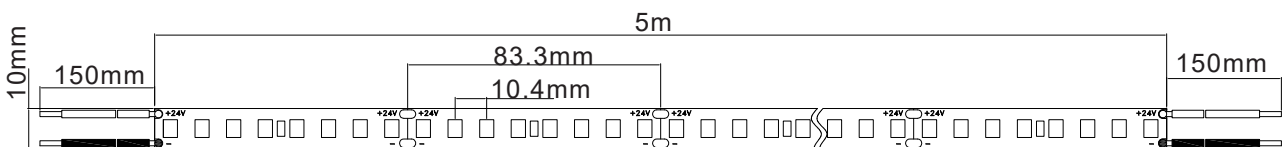

90 LEDs/m 4.1W/m

Model	LEDs/m	Width	Length /reel	Segment /cut	Voltage	Power	CCT	Lumen (lm/m)	lm/W	Ra	SDCM	EEl	Life Time
SL-FLEX-28359027808-24V-001	90	8mm	5m	100mm	24V	4.1W/m	2700K	750	182.9	80	4	C	50000h
SL-FLEX-28359030808-24V-001							3000K	750	182.9		4	C	
SL-FLEX-28359040808-24V-001							4000K	790	192.7		4	C	
SL-FLEX-28359050808-24V-001							5000K	760	185.4		4	C	
SL-FLEX-28359065808-24V-001							6500K	760	185.4		4	C	
SLFLEX-28359027908-24V-001							2700K	676	164.9	90	4	D	
SL-FLEX-28359030908-24V-001							3000K	676	164.9		4	D	
SL-FLEX-28359040908-24V-001							4000K	712	173.7		4	D	
SL-FLEX-28359050908-24V-001							5000K	684	166.8		4	D	
SL-FLEX-28359065908-24V-001							6500K	684	166.8		4	D	

Beam

3M VHB TAPE

Model	LEDs/m	Width	Length /reel	Segment /cut	Voltage	Power	CCT	Lumen (lm/m)	lm/W	Ra	SDCM	EEL	Life Time
SL-FLEX-283596278010-24V-001	96	10mm	5m	83.3mm	24V	4.8W/m	2700K	700	145.8	80	5	D	30000h
SL-FLEX-283596308010-24V-001							3000K	700	145.8		5	D	
SL-FLEX-283596408010-24V-001							4000K	750	156.3		5	D	
SL-FLEX-283596508010-24V-001							5000K	750	156.3		5	D	
SL-FLEX-283596658010-24V-001							6500K	750	156.3		5	D	
SL-FLEX-283596279010-24V-001							2700K	600	125	90	3	E	50000h
SL-FLEX-283596309010-24V-001							3000K	600	100		3	E	
SL-FLEX-283596409010-24V-001							4000K	630	105		3	E	
SL-FLEX-283596509010-24V-001							5000K	630	105		3	E	
SL-FLEX-283596659010-24V-001							6500K	630	105		3	E	