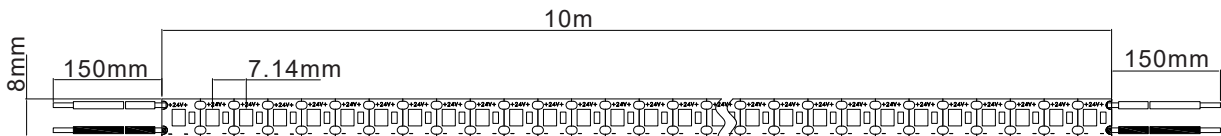

Beam

3M VHB TAPE

Model	LEDs/m	Width	Length /reel	Segment /cut	Voltage	Power	CCT	Lumen (lm/m)	lm/W	Ra	SDCM	EEl	Life Time
SL-FLEX-283514027808-24V-001	140	8mm	10m	7.14mm	24V	9.2W/m	2700K	980	106.5	80	4	F	50000h
SL-FLEX-283514030808-24V-001							3000K	980	106.5				
SL-FLEX-283514040808-24V-001							4000K	1050	114.1				
SL-FLEX-283514050808-24V-001							5000K	1050	114.1				
SL-FLEX-283514065808-24V-001							6500K	1050	114.1				
SL-FLEX-283514027908-24V-001							2700K	860	93.5				
SL-FLEX-283514030908-24V-001							3000K	860	93.5	90	4	F	
SL-FLEX-283514040908-24V-001							4000K	900	97.8				
SL-FLEX-283514050908-24V-001							5000K	900	97.8				
SL-FLEX-283514065908-24V-001							6500K	900	97.8				