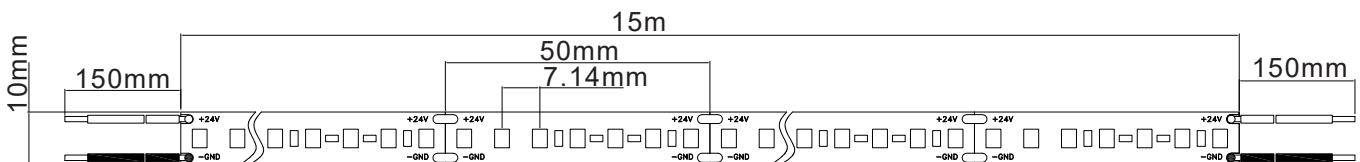

Beam

3M VHB TAPE

Model	LEDs/m	Width	Length /reel	Segment /cut	Voltage	Power	CCT	Lumen (lm/m)	lm/W	Ra	SDCM	EEL	Life Time						
SL-FLEX-2835140278010-24V-001	140	10mm	20m	50mm	24V	9.8W/m	2700K	1100	112.2	80	4	F	50000h						
SL-FLEX-2835140308010-24V-001							3000K	1100	112.2					90	4	F			
SL-FLEX-2835140408010-24V-001							4000K	1190	121.4								E		
SL-FLEX-2835140508010-24V-001							5000K	1230	125.5									E	
SL-FLEX-2835140658010-24V-001							6500K	1260	128.6										E
SL-FLEX-2835140279010-24V-001							2700K	990	101										
SL-FLEX-2835140309010-24V-001							3000K	990	101	F									
SL-FLEX-2835140409010-24V-001							4000K	1070	109.2		F								
SL-FLEX-2835140509010-24V-001							5000K	1100	112.2			F							
SL-FLEX-2835140659010-24V-001							6500K	1130	115.3					F					
															F				

Beam

3M
VHB TAPE

Model	LEDs/m	Width	Length /reel	Segment /cut	Voltage	Power	CCT	Lumen (lm/m)	lm/W	Ra	SDCM	EEL	Life Time
SL-FLEX-2835140278010-24V-002	140	10mm	15m	50mm	24V	14.2W/m	2700K	1600	112.7	80	4	F	50000h
SL-FLEX-2835140308010-24V-002							3000K	1600	112.7				
SL-FLEX-2835140408010-24V-002							4000K	1660	116.9				
SL-FLEX-2835140508010-24V-002							5000K	1800	126.8				
SL-FLEX-2835140658010-24V-002							6500K	1800	126.8				
SL-FLEX-2835140279010-24V-002							2700K	1440	101.4				
SL-FLEX-2835140309010-24V-002							3000K	1440	101.4	90	4	F	
SL-FLEX-2835140409010-24V-002							4000K	1490	104.9				
SL-FLEX-2835140509010-24V-002							5000K	1620	114.1				
SL-FLEX-2835140659010-24V-002							6500K	1620	114.1				