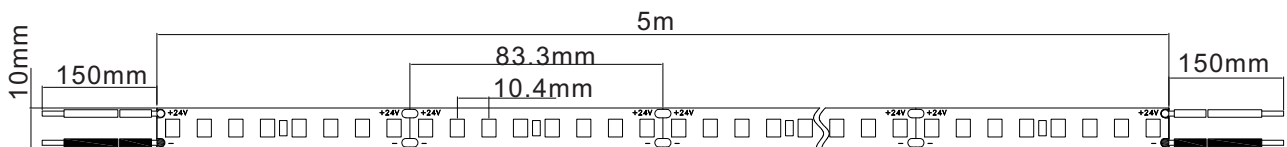

Index

High Efficiency

90 LEDs/m	1
96 LEDs/m	2
144 LEDs/m	3
160 LEDs/m	4-5
180 LEDs/m	6

Constant Lumen

140 LEDs/m constant lumen 15m	7
140 LEDs/m constant lumen 11m	8
140 LEDs/m constant lumen 8m	9

Single LED Cut

120 LEDs/m	10
140 LEDs/m	11

Neon 2

256 Leds/m	12
------------	----

CCT Serial

CCT	13
114 Leds/m digital	14

RGB / RGBW / RGBCCT Serial

RGB	15
RGB digital	16
RGBW RGBWW	17

High Efficiency

90 LEDs/m 4.1W/m

Model	LEDs/m	Width	Length /reel	Segment /cut	Voltage	Power	CCT	Lumen (lm/m)	lm/W	Ra	SDCM	EEl	Life Time
SL-FLEX-28359027808-24V-001	90	8mm	5m	100mm	24V	4.1W/m	2700K	750	182.9	80	4	C	50000h
SL-FLEX-28359030808-24V-001							3000K	750	182.9		4	C	
SL-FLEX-28359040808-24V-001							4000K	790	192.7		4	C	
SL-FLEX-28359050808-24V-001							5000K	760	185.4		4	C	
SL-FLEX-28359065808-24V-001							6500K	760	185.4		4	C	
SLFLEX-28359027908-24V-001							2700K	676	164.9	90	4	D	
SL-FLEX-28359030908-24V-001							3000K	676	164.9		4	D	
SL-FLEX-28359040908-24V-001							4000K	712	173.7		4	D	
SL-FLEX-28359050908-24V-001							5000K	684	166.8		4	D	
SL-FLEX-28359065908-24V-001							6500K	684	166.8		4	D	